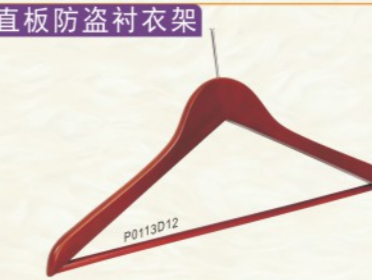

直板防盗衬衣架

直板防盗衬衣架

型号	颜色	配件
P0113A12	本色	防盗环钉杆
P0113B12	酒红色	防盗环钉杆
P0113C12	黑红棕	防盗环钉杆
P0113D12	酸枝色	防盗环钉杆
P0113E12	黑胡桃	防盗环钉杆
P0113F12	檀黄色	防盗环钉杆