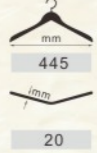

型号	颜色	配件
C0104A20	本色	无吹7字钉
C0104B20	酒红色	无吹7字钉
C0104C20	黑红棕	无吹7字钉
C0104D20	酸枝色	无吹7字钉
C0104E20	黑胡桃	无吹7字钉
C0104F20	檀黄色	无吹7字钉