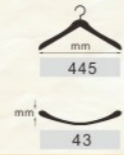

直板衬衣架

直板衬衣架

中型西装衣架

型号	颜色	配件
D0706A58	本色	8夹
D0706B58	酒红色	8夹
D0706C58	黑红棕	8夹
D0706D58	酸枝色	8夹
D0706E58	黑胡桃	8夹
D0706F58	檀黄色	8夹

中型西装衣架

型号	颜色	配件
D0801A43	本色	套米黄防滑管
D0801B43	酒红色	套黑色防滑管
D0801C43	黑红棕	套黑色防滑管
D0801D43	酸枝色	套黑色防滑管
D0801E43	黑胡桃	套黑色防滑管
D0801F43	檀黄色	套米黄防滑管