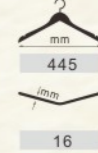

弯板衬衣架

型号	颜色	配件
C0101A12	本色	有吹钉杆
C0101B12	酒红色	有吹钉杆
C0101C12	黑红棕	有吹钉杆
C0101D12	酸枝色	有吹钉杆
C0101E12	黑胡桃	有吹钉杆
C0101F12	檀黄色	有吹钉杆

弯板衬衣架

型号	颜色	配件
C0101A16	本色	有吹钉杆
C0101B16	酒红色	有吹钉杆
C0101C16	黑红棕	有吹钉杆
C0101D16	酸枝色	有吹钉杆
C0101E16	黑胡桃	有吹钉杆
C0101F16	檀黄色	有吹钉杆