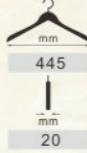

直板衬衣架

型号	颜色	配件
P0106A20	本色	无吹方杆灰色防滑齿条
P0106B20	酒红色	无吹方杆黑色防滑齿条
P0106C20	黑红棕	无吹方杆黑色防滑齿条
P0106D20	酸枝色	无吹方杆黑色防滑齿条
P0106E20	黑胡桃	无吹方杆黑色防滑齿条
P0106F20	檀黄色	无吹方杆灰色防滑齿条