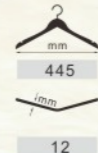

弯板衬衣架

型号	颜色	配件
C0103A20	本色	无吹套米黄防滑管
C0103B20	酒红色	无吹套黑色防滑管
C0103C20	黑红棕	无吹套黑色防滑管
C0103D20	酸枝色	无吹套黑色防滑管
C0103E20	黑胡桃	无吹套黑色防滑管
C0103F20	檀黄色	无吹套米黄防滑管

弯板衬衣架

型号	颜色	配件
C0104A12	本色	有吹7字钉
C0104B12	酒红色	有吹7字钉
C0104C12	黑红棕	有吹7字钉
C0104D12	酸枝色	有吹7字钉
C0104E12	黑胡桃	有吹7字钉
C0104F12	檀黄色	有吹7字钉