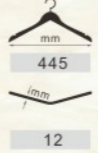

弯板衬衣架

型号	颜色	配件
C0104A20	本色	无吹7字钉
C0104B20	酒红色	无吹7字钉
C0104C20	黑红棕	无吹7字钉
C0104D20	酸枝色	无吹7字钉
C0104E20	黑胡桃	无吹7字钉
C0104F20	檀黄色	无吹7字钉

弯板衬衣架

型号	颜色	配件
C0105A12	本色	有吹7字钉套米黄防滑管
C0105B12	酒红色	有吹7字钉套黑色防滑管
C0105C12	黑红棕	有吹7字钉套黑色防滑管
C0105D12	酸枝色	有吹7字钉套黑色防滑管
C0105E12	黑胡桃	有吹7字钉套黑色防滑管
C0105F12	檀黄色	有吹7字钉套米黄防滑管