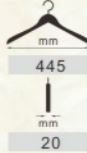

直板衬衣架

直板衬衣架

型号	颜色	配件
P0106A20	本色	无吹方杆灰色防滑齿条
P0106B20	酒红色	无吹方杆黑色防滑齿条
P0106C20	黑红棕	无吹方杆黑色防滑齿条
P0106D20	酸枝色	无吹方杆黑色防滑齿条
P0106E20	黑胡桃	无吹方杆黑色防滑齿条
P0106F20	檀黄色	无吹方杆灰色防滑齿条

型号	颜色	配件
P0107A12	本色	弹簧直条
P0107B12	酒红色	弹簧直条
P0107C12	黑红棕	弹簧直条
P0107D12	酸枝色	弹簧直条
P0107E12	黑胡桃	弹簧直条
P0107F12	檀黄色	弹簧直条

型号	颜色	配件
P0107A16	本色	弹簧直条
P0107B16	酒红色	弹簧直条
P0107C16	黑红棕	弹簧直条
P0107D16	酸枝色	弹簧直条
P0107E16	黑胡桃	弹簧直条
P0107F16	檀黄色	弹簧直条

型号	颜色	配件
P0110A20	本色	有吹无杆
P0110B20	酒红色	有吹无杆
P0110C20	黑红棕	有吹无杆
P0110D20	酸枝色	有吹无杆
P0110E20	黑胡桃	有吹无杆
P0110F20	檀黄色	有吹无杆

型号	颜色	配件
P0111A12	本色	无吹钉杆
P0111B12	酒红色	无吹钉杆
P0111C12	黑红棕	无吹钉杆
P0111D12	酸枝色	无吹钉杆
P0111E12	黑胡桃	无吹钉杆
P0111F12	檀黄色	无吹钉杆

型号	颜色	配件
P0111A16	本色	无吹钉杆
P0111B16	酒红色	无吹钉杆
P0111C16	黑红棕	无吹钉杆
P0111D16	酸枝色	无吹钉杆
P0111E16	黑胡桃	无吹钉杆
P0111F16	檀黄色	无吹钉杆

型号	颜色	配件
P0107A20	本色	弹簧直条
P0107B20	酒红色	弹簧直条
P0107C20	黑红棕	弹簧直条
P0107D20	酸枝色	弹簧直条
P0107E20	黑胡桃	弹簧直条
P0107F20	檀黄色	弹簧直条

型号	颜色	配件
P0108A12	本色	有吹活动裤夹杆
P0108B12	酒红色	有吹活动裤夹杆
P0108C12	黑红棕	有吹活动裤夹杆
P0108D12	酸枝色	有吹活动裤夹杆
P0108E12	黑胡桃	有吹活动裤夹杆
P0108F12	檀黄色	有吹活动裤夹杆

型号	颜色	配件
P0108A16	本色	有吹活动裤夹杆
P0108B16	酒红色	有吹活动裤夹杆
P0108C16	黑红棕	有吹活动裤夹杆
P0108D16	酸枝色	有吹活动裤夹杆
P0108E16	黑胡桃	有吹活动裤夹杆
P0108F16	檀黄色	有吹活动裤夹杆

型号	颜色	配件
P0111A20	本色	无吹钉杆
P0111B20	酒红色	无吹钉杆
P0111C20	黑红棕	无吹钉杆
P0111D20	酸枝色	无吹钉杆
P0111E20	黑胡桃	无吹钉杆
P0111F20	檀黄色	无吹钉杆

型号	颜色	配件
P0112A12	本色	灰色防滑齿
P0112B12	酒红色	黑色防滑齿
P0112C12	黑红棕	黑色防滑齿
P0112D12	酸枝色	黑色防滑齿
P0112E12	黑胡桃	黑色防滑齿
P0112F12	檀黄色	灰色防滑齿

型号	颜色	配件
P0112A16	本色	灰色防滑齿
P0112B16	酒红色	黑色防滑齿
P0112C16	黑红棕	黑色防滑齿
P0112D16	酸枝色	黑色防滑齿
P0112E16	黑胡桃	黑色防滑齿
P0112F16	檀黄色	灰色防滑齿

型号	颜色	配件
P0108A20	本色	无吹活动裤夹杆
P0108B20	酒红色	无吹活动裤夹杆
P0108C20	黑红棕	无吹活动裤夹杆
P0108D20	酸枝色	无吹活动裤夹杆
P0108E20	黑胡桃	无吹活动裤夹杆
P0108F20	檀黄色	无吹活动裤夹杆

型号	颜色	配件
P0109A12	本色	无吹无杆
P0109B12	酒红色	无吹无杆
P0109C12	黑红棕	无吹无杆
P0109D12	酸枝色	无吹无杆
P0109E12	黑胡桃	无吹无杆
P0109F12	檀黄色	无吹无杆