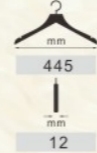

直板衬衣架

型号	颜色	配件
P0116A12	本色	有吹钉杆
P0116B12	酒红色	有吹钉杆
P0116C12	黑红棕	有吹钉杆
P0116D12	酸枝色	有吹钉杆
P0116E12	黑胡桃	有吹钉杆
P0116F12	檀黄色	有吹钉杆

直板平头衬衣架

型号	颜色	配件
P0201A12	本色	有吹钉杆
P0201B12	酒红色	有吹钉杆
P0201C12	黑红棕	有吹钉杆
P0201D12	酸枝色	有吹钉杆
P0201E12	黑胡桃	有吹钉杆
P0201F12	檀黄色	有吹钉杆