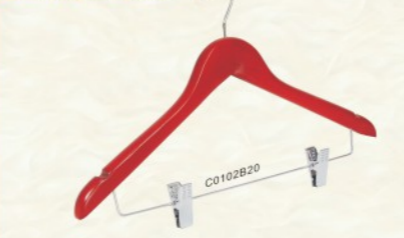

弯板女式衣架

型号	颜色	配件
C0102A20	本色	有吹8夹
C0102B20	酒红色	有吹8夹
C0102C20	黑红棕	有吹8夹
C0102D20	酸枝色	有吹8夹
C0102E20	黑胡桃	有吹8夹
C0102F20	檀黄色	有吹8夹