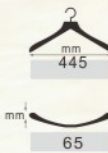

型号	颜色	配件
D0503A65	本色	新型方杆配灰色防滑齿条
D0503B65	酒红色	新型方杆配灰色防滑齿条
D0503C65	黑红棕	新型方杆配黑色防滑齿条
D0503D65	酸枝色	新型方杆配黑色防滑齿条
D0503E65	黑胡桃	新型方杆配黑色防滑齿条
D0503F65	檀黄色	新型方杆配灰色防滑齿条