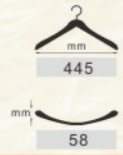

直板衬衣架

直板衬衣架

中型西装衣架

型号	颜色	配件
D0706A58	本色	8夹
D0706B58	酒红色	8夹
D0706C58	黑红棕	8夹
D0706D58	酸枝色	8夹
D0706E58	黑胡桃	8夹
D0706F58	檀黄色	8夹

中型西装衣架

型号	颜色	配件
D0801A43	本色	套米黄防滑管
D0801B43	酒红色	套黑色防滑管
D0801C43	黑红棕	套黑色防滑管
D0801D43	酸枝色	套黑色防滑管
D0801E43	黑胡桃	套黑色防滑管
D0801F43	檀黄色	套米黄防滑管

中型平头西装衣架

型号	颜色	配件
D0903A43	本色	方杆配灰色防滑齿
D0903B43	酒红色	方杆配黑色防滑齿
D0903C43	黑红棕	方杆配黑色防滑齿
D0903D43	酸枝色	方杆配黑色防滑齿
D0903E43	黑胡桃	方杆配黑色防滑齿
D0903F43	檀黄色	方杆配灰色防滑齿

U型头三接西装衣架

型号	颜色	配件
D1004A45	本色	弹簧直条
D1004B45	酒红色	弹簧直条
D1004C45	黑红棕	弹簧直条
D1004D45	酸枝色	弹簧直条
D1004E45	黑胡桃	弹簧直条
D1004F45	檀黄色	弹簧直条

型号	颜色	配件
D1015A45	本色	新型活动裤夹杆
D1015B45	酒红色	新型活动裤夹杆
D1015C45	黑红棕	新型活动裤夹杆
D1015D45	酸枝色	新型活动裤夹杆
D1015E45	黑胡桃	新型活动裤夹杆
D1015F45	檀黄色	新型活动裤夹杆

小西装衣架

型号	颜色	配件
D1200A30	本色	钉杆
D1200B30	酒红色	钉杆
D1200C30	黑红棕	钉杆
D1200D30	酸枝色	钉杆
D1200E30	黑胡桃	钉杆
D1200F30	檀黄色	钉杆

直板衬衣架

型号	颜色	配件
P0101A12	本色	有坎钉杆
P0101B12	酒红色	有坎钉杆
P0101C12	黑红棕	有坎钉杆
P0101D12	酸枝色	有坎钉杆
P0101E12	黑胡桃	有坎钉杆
P0101F12	檀黄色	有坎钉杆

直板衬衣架

型号	颜色	配件
P0101A16	本色	有坎钉杆
P0101B16	酒红色	有坎钉杆
P0101C16	黑红棕	有坎钉杆
P0101D16	酸枝色	有坎钉杆
P0101E16	黑胡桃	有坎钉杆
P0101F16	檀黄色	有坎钉杆

直板衬衣架

型号	颜色	配件
P0101A20	本色	有坎钉杆
P0101B20	酒红色	有坎钉杆
P0101C20	黑红棕	有坎钉杆
P0101D20	酸枝色	有坎钉杆
P0101E20	黑胡桃	有坎钉杆
P0101F20	檀黄色	有坎钉杆

直板女式衣架

型号	颜色	配件
P0102A12	本色	有坎8夹
P0102B12	酒红色	有坎8夹
P0102C12	黑红棕	有坎8夹
P0102D12	酸枝色	有坎8夹
P0102E12	黑胡桃	有坎8夹
P0102F12	檀黄色	有坎8夹

直板女式衣架

型号	颜色	配件
P0102A16	本色	有坎8夹
P0102B16	酒红色	有坎8夹
P0102C16	黑红棕	有坎8夹
P0102D16	酸枝色	有坎8夹
P0102E16	黑胡桃	有坎8夹
P0102F16	檀黄色	有坎8夹

直板女式衣架

型号	颜色	配件
P0102A20	本色	有坎8夹
P0102B20	酒红色	有坎8夹
P0102C20	黑红棕	有坎8夹
P0102D20	酸枝色	有坎8夹
P0102E20	黑胡桃	有坎8夹
P0102F20	檀黄色	有坎8夹

直板衬衣架

型号	颜色	配件
P0103A12	本色	有坎套米黄防滑管
P0103B12	酒红色	有坎套黑色防滑管
P0103C12	黑红棕	有坎套黑色防滑管
P0103D12	酸枝色	有坎套黑色防滑管
P0103E12	黑胡桃	有坎套黑色防滑管
P0103F12	檀黄色	有坎套米黄防滑管

直板衬衣架

型号	颜色	配件
P0103A16	本色	无坎套米黄防滑管
P0103B16	酒红色	无坎套黑色防滑管
P0103C16	黑红棕	无坎套黑色防滑管
P0103D16	酸枝色	无坎套黑色防滑管
P0103E16	黑胡桃	无坎套黑色防滑管
P0103F16	檀黄色	无坎套米黄防滑管

直板衬衣架