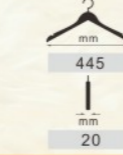

直板女式衣架

型号	颜色	配件
P0102A16	本色	有坎8夹
P0102B16	酒红色	有坎8夹
P0102C16	黑红棕	有坎8夹
P0102D16	酸枝色	有坎8夹
P0102E16	黑胡桃	有坎8夹
P0102F16	檀黄色	有坎8夹

直板女式衣架

型号	颜色	配件
P0102A20	本色	有坎8夹
P0102B20	酒红色	有坎8夹
P0102C20	黑红棕	有坎8夹
P0102D20	酸枝色	有坎8夹
P0102E20	黑胡桃	有坎8夹
P0102F20	檀黄色	有坎8夹