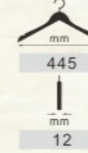

直板衬衣架

直板衬衣架

直板防滑衬衣架

型号	颜色	配件
P0106A20	本色	无吹方杆灰色防滑齿条
P0106B20	酒红色	无吹方杆黑色防滑齿条
P0106C20	黑红棕	无吹方杆黑色防滑齿条
P0106D20	酸枝色	无吹方杆黑色防滑齿条
P0106E20	黑胡桃	无吹方杆黑色防滑齿条
P0106F20	檀黄色	无吹方杆灰色防滑齿条

直板衬衣架

型号	颜色	配件
P0107A12	本色	弹簧直条
P0107B12	酒红色	弹簧直条
P0107C12	黑红棕	弹簧直条
P0107D12	酸枝色	弹簧直条
P0107E12	黑胡桃	弹簧直条
P0107F12	檀黄色	弹簧直条