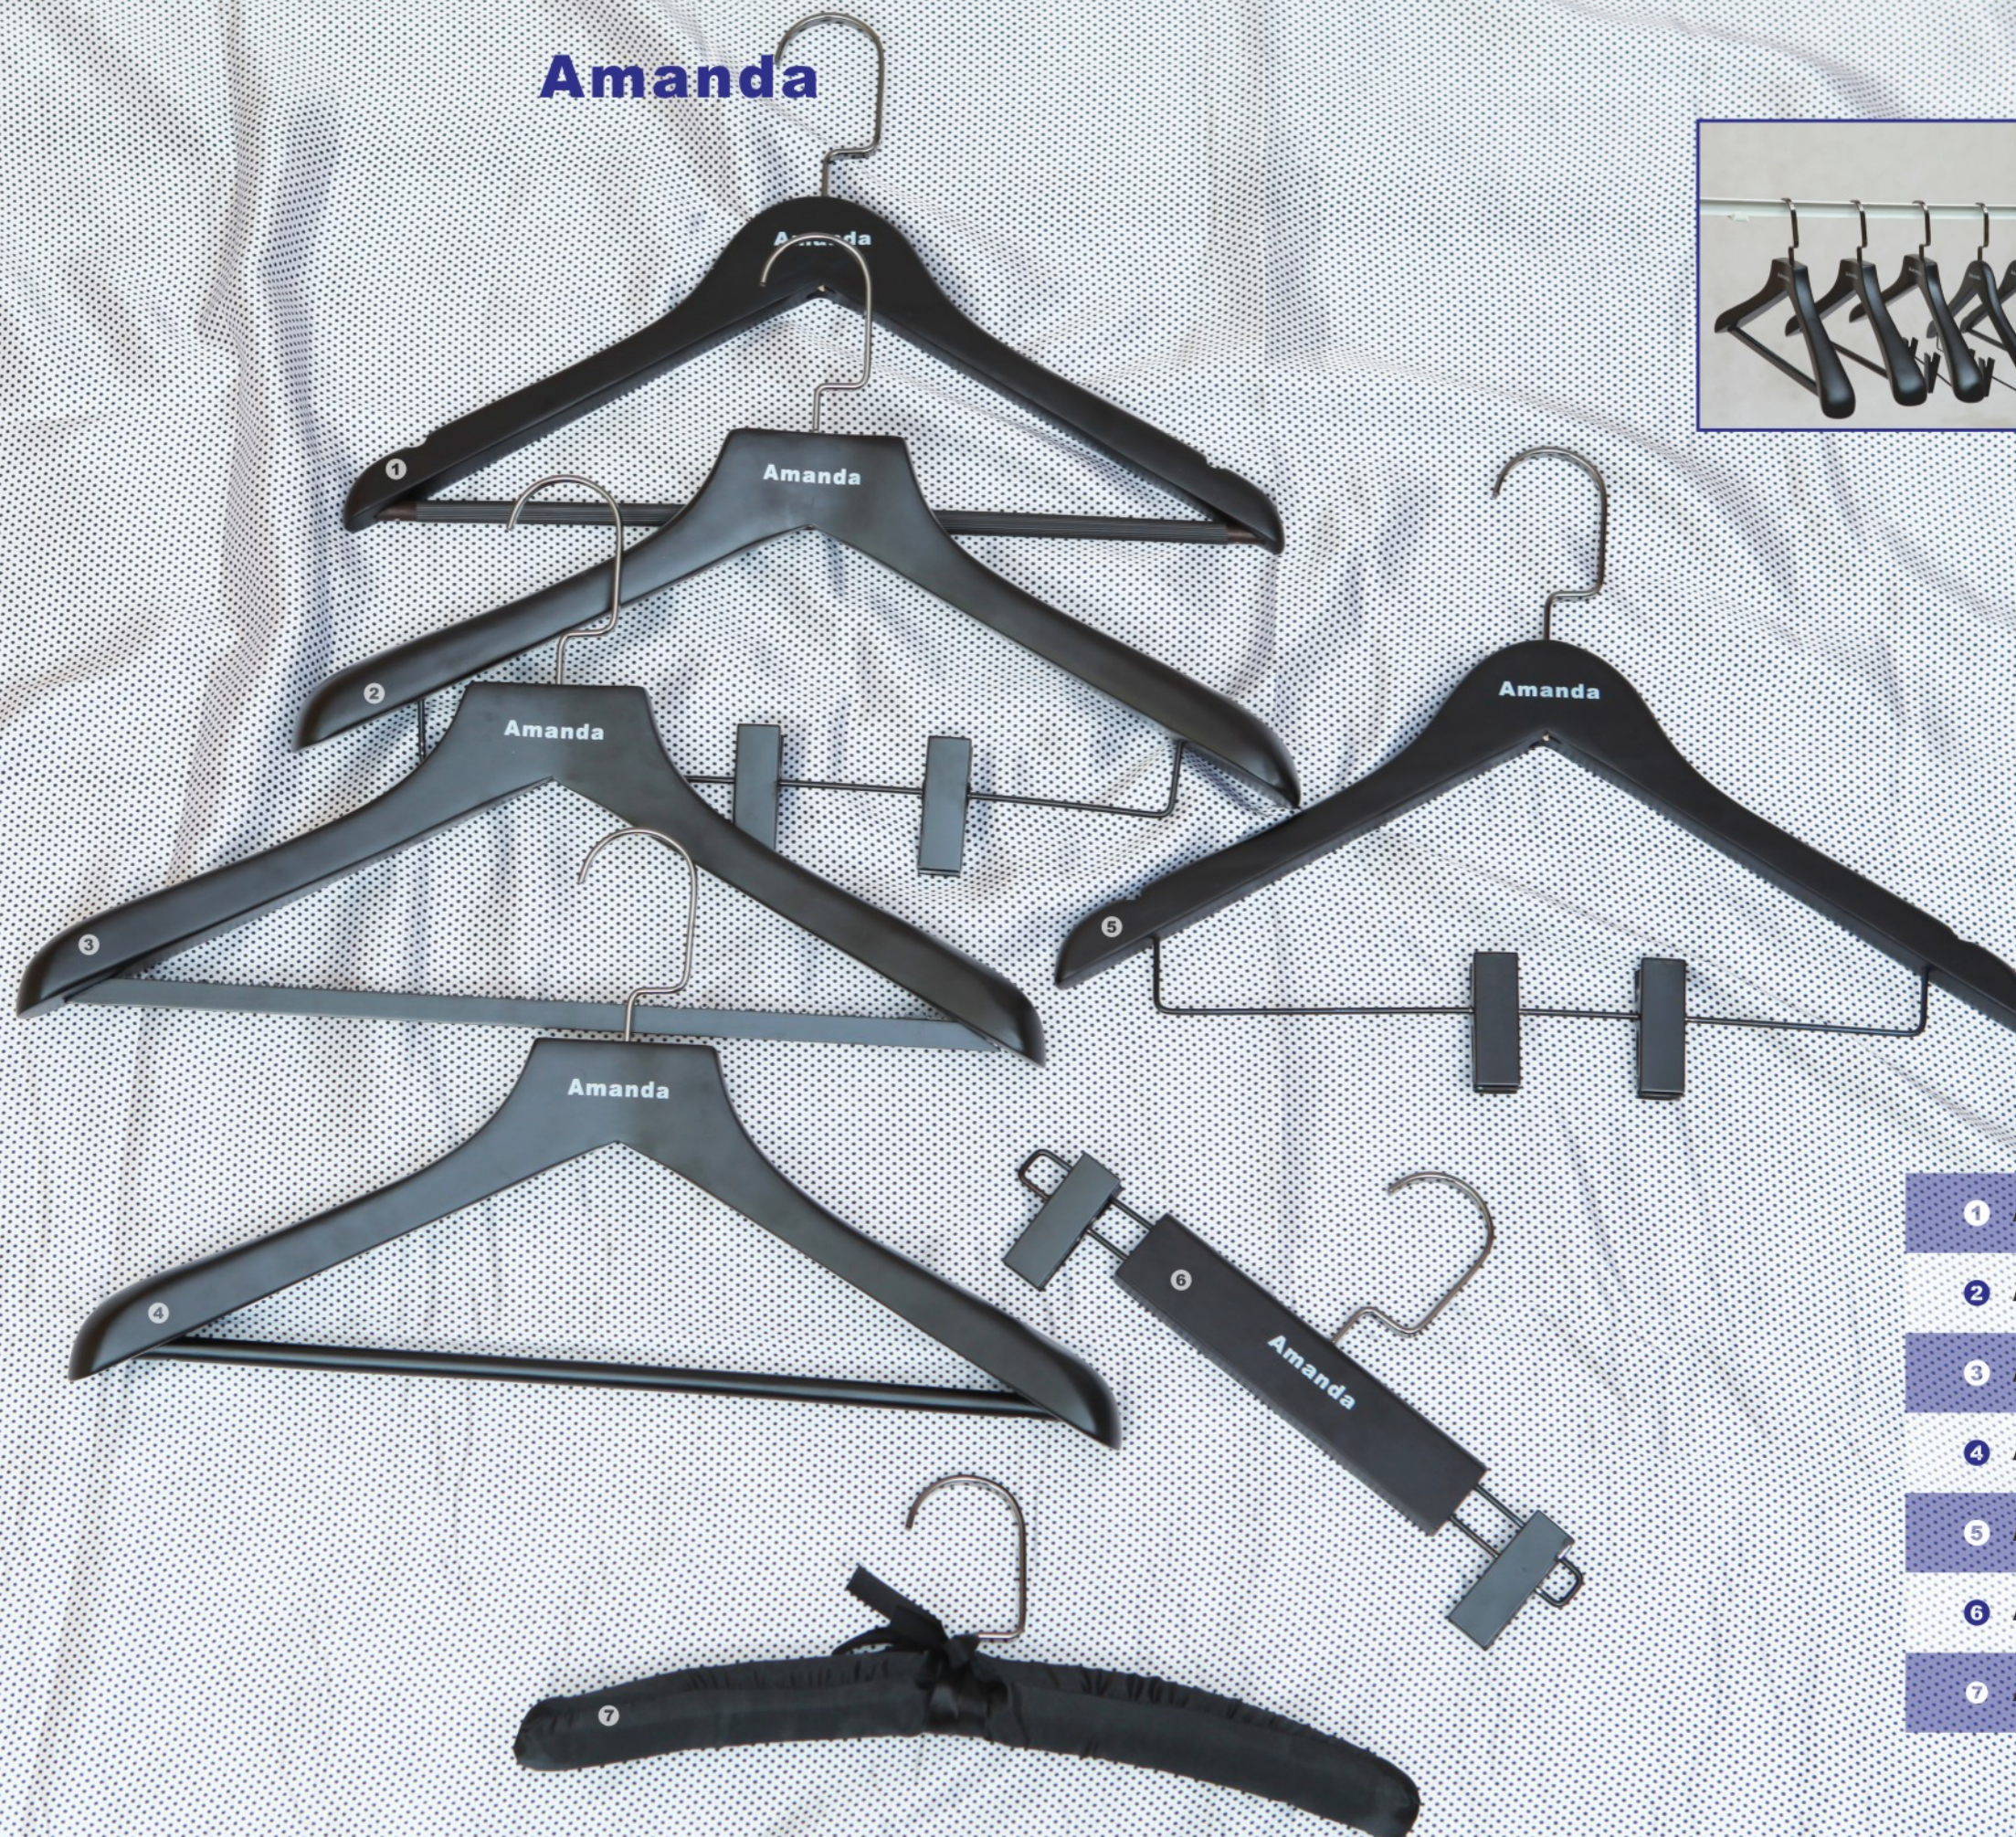

Amanda

阿曼达系列

1	AAC0103120	弯板衬衣架 配黑色防滑管、枪色扁钩			445	12
2	AAD0106148	平头西装衣架 黑色大号光板夹、枪色扁钩			445	48
3	AAD0103148	平头西装衣架 方杆带黑色防滑齿条、枪色扁钩			445	48
4	AAD0100148	平头西装衣架 钉杆、枪色扁钩			445	48
5	AAC0102120	弯板女式衣架 黑色小号光板夹、枪色扁钩			445	12
6	AAJ0301112	双边裤夹 黑色大号光板夹、枪色扁钩			260	22
7	AAS08	丝绸衣架 枪色扁钩			450/390	45/35/25