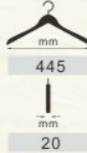

直板衬衣架

直板衬衣架

型号	颜色	配件
P0106A20	本色	无吹方杆灰色防滑齿条
P0106B20	酒红色	无吹方杆黑色防滑齿条
P0106C20	黑红棕	无吹方杆黑色防滑齿条
P0106D20	酸枝色	无吹方杆黑色防滑齿条
P0106E20	黑胡桃	无吹方杆黑色防滑齿条
P0106F20	檀黄色	无吹方杆灰色防滑齿条

型号	颜色	配件
P0107A12	本色	弹簧直条
P0107B12	酒红色	弹簧直条
P0107C12	黑红棕	弹簧直条
P0107D12	酸枝色	弹簧直条
P0107E12	黑胡桃	弹簧直条
P0107F12	檀黄色	弹簧直条

型号	颜色	配件
P0107A16	本色	弹簧直条
P0107B16	酒红色	弹簧直条
P0107C16	黑红棕	弹簧直条
P0107D16	酸枝色	弹簧直条
P0107E16	黑胡桃	弹簧直条
P0107F16	檀黄色	弹簧直条

型号	颜色	配件
P0110A20	本色	有吹无杆
P0110B20	酒红色	有吹无杆
P0110C20	黑红棕	有吹无杆
P0110D20	酸枝色	有吹无杆
P0110E20	黑胡桃	有吹无杆
P0110F20	檀黄色	有吹无杆

型号	颜色	配件
P0111A12	本色	无吹钉杆
P0111B12	酒红色	无吹钉杆
P0111C12	黑红棕	无吹钉杆
P0111D12	酸枝色	无吹钉杆
P0111E12	黑胡桃	无吹钉杆
P0111F12	檀黄色	无吹钉杆

型号	颜色	配件
P0111A16	本色	无吹钉杆
P0111B16	酒红色	无吹钉杆
P0111C16	黑红棕	无吹钉杆
P0111D16	酸枝色	无吹钉杆
P0111E16	黑胡桃	无吹钉杆
P0111F16	檀黄色	无吹钉杆

型号	颜色	配件
P0107A20	本色	弹簧直条
P0107B20	酒红色	弹簧直条
P0107C20	黑红棕	弹簧直条
P0107D20	酸枝色	弹簧直条
P0107E20	黑胡桃	弹簧直条
P0107F20	檀黄色	弹簧直条

型号	颜色	配件
P0108A12	本色	有吹活动裤夹杆
P0108B12	酒红色	有吹活动裤夹杆
P0108C12	黑红棕	有吹活动裤夹杆
P0108D12	酸枝色	有吹活动裤夹杆
P0108E12	黑胡桃	有吹活动裤夹杆
P0108F12	檀黄色	有吹活动裤夹杆

型号	颜色	配件
P0108A16	本色	有吹活动裤夹杆
P0108B16	酒红色	有吹活动裤夹杆
P0108C16	黑红棕	有吹活动裤夹杆
P0108D16	酸枝色	有吹活动裤夹杆
P0108E16	黑胡桃	有吹活动裤夹杆
P0108F16	檀黄色	有吹活动裤夹杆

型号	颜色	配件
P0111A20	本色	无吹钉杆
P0111B20	酒红色	无吹钉杆
P0111C20	黑红棕	无吹钉杆
P0111D20	酸枝色	无吹钉杆
P0111E20	黑胡桃	无吹钉杆
P0111F20	檀黄色	无吹钉杆

型号	颜色	配件
P0112A12	本色	灰色防滑齿
P0112B12	酒红色	黑色防滑齿
P0112C12	黑红棕	黑色防滑齿
P0112D12	酸枝色	黑色防滑齿
P0112E12	黑胡桃	黑色防滑齿
P0112F12	檀黄色	灰色防滑齿

型号	颜色	配件
P0112A16	本色	灰色防滑齿
P0112B16	酒红色	黑色防滑齿
P0112C16	黑红棕	黑色防滑齿
P0112D16	酸枝色	黑色防滑齿
P0112E16	黑胡桃	黑色防滑齿
P0112F16	檀黄色	灰色防滑齿

型号	颜色	配件
P0108A20	本色	无吹活动裤夹杆
P0108B20	酒红色	无吹活动裤夹杆
P0108C20	黑红棕	无吹活动裤夹杆
P0108D20	酸枝色	无吹活动裤夹杆
P0108E20	黑胡桃	无吹活动裤夹杆
P0108F20	檀黄色	无吹活动裤夹杆

型号	颜色	配件
P0109A12	本色	无吹无杆
P0109B12	酒红色	无吹无杆
P0109C12	黑红棕	无吹无杆
P0109D12	酸枝色	无吹无杆
P0109E12	黑胡桃	无吹无杆
P0109F12	檀黄色	无吹无杆