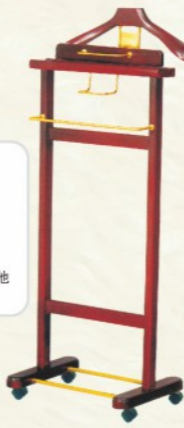

钢木套房衣架

钢木套房衣架

编号: U020844
尺寸: 440×350×1160
(长) (宽) (高)
包装: ☐分体 ☐一体
颜色: ☐本色 ☐咖啡 ☐其他