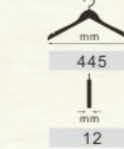

型号	颜色	配件
P0105A12	本色	有坎7字钉套米黄防滑管
P0105B12	酒红色	有坎7字钉套黑色防滑管
P0105C12	黑红棕	有坎7字钉套黑色防滑管
P0105D12	酸枝色	有坎7字钉套黑色防滑管
P0105E12	黑胡桃	有坎7字钉套黑色防滑管
P0105F12	檀黄色	有坎7字钉套米黄防滑管