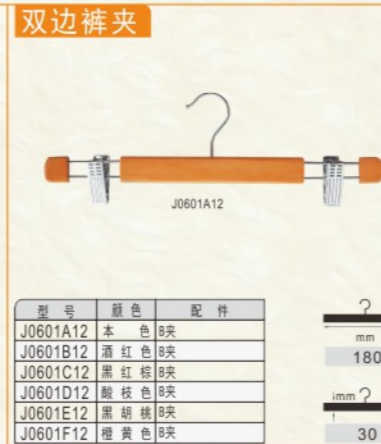

型号	颜色	配件
J0601A12	本色	B夹
J0601B12	酒红色	B夹
J0601C12	黑红棕	B夹
J0601D12	酸枝色	B夹
J0601E12	黑胡桃	B夹
J0601F12	橙黄色	B夹