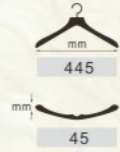

型号	颜色	配件
D0315A45	本色	新型活动裤夹杆
D0315B45	酒红色	新型活动裤夹杆
D0315C45	黑红棕	新型活动裤夹杆
D0315D45	酸枝色	新型活动裤夹杆
D0315E45	黑胡桃	新型活动裤夹杆
D0315F45	檀黄色	新型活动裤夹杆