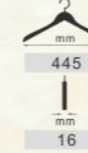

型号	颜色	配件
P0107A16	本色	弹簧直条
P0107B16	酒红色	弹簧直条
P0107C16	黑红棕	弹簧直条
P0107D16	酸枝色	弹簧直条
P0107E16	黑胡桃	弹簧直条
P0107F16	檀黄色	弹簧直条