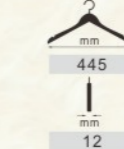

直板衬衣架

型号	颜色	配件
P0103A20	本色	无坎套米黄防滑管
P0103B20	酒红色	无坎套黑色防滑管
P0103C20	黑红棕	无坎套黑色防滑管
P0103D20	酸枝色	无坎套黑色防滑管
P0103E20	黑胡桃	无坎套黑色防滑管
P0103F20	檀黄色	无坎套米黄防滑管

直板衬衣架

型号	颜色	配件
P0104A12	本色	有坎7字钉
P0104B12	酒红色	有坎7字钉
P0104C12	黑红棕	有坎7字钉
P0104D12	酸枝色	有坎7字钉
P0104E12	黑胡桃	有坎7字钉
P0104F12	檀黄色	有坎7字钉