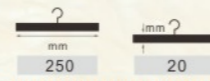

Bamboo 南竹衣架

1 南竹平头西装衣架 BD1107A56 金色钩

2 南竹平头西装衣架 BD1107A56(B) 金色钩

3 南竹直板衬衣架 BC0103A20 无坎套米黄防滑管

4 南竹小裙夹 BJ0101A10 白色绒布

5 南竹裙夹 BJ0201A10 白色绒布

裙夹、裤夹

小裙夹