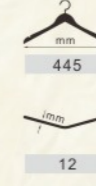

型号	颜色	配件
C0101A12	本色	有吹钉杆
C0101B12	酒红色	有吹钉杆
C0101C12	黑红棕	有吹钉杆
C0101D12	酸枝色	有吹钉杆
C0101E12	黑胡桃	有吹钉杆
C0101F12	檀黄色	有吹钉杆