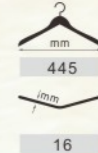

弯板衬衣架

型号	颜色	配件
C0103A12	本色	有吹套米黄防滑管
C0103B12	酒红色	有吹套黑色防滑管
C0103C12	黑红棕	有吹套黑色防滑管
C0103D12	酸枝色	有吹套黑色防滑管
C0103E12	黑胡桃	有吹套黑色防滑管
C0103F12	檀黄色	有吹套米黄防滑管

弯板衬衣架

型号	颜色	配件
C0103A16	本色	无吹套米黄防滑管
C0103B16	酒红色	无吹套黑色防滑管
C0103C16	黑红棕	无吹套黑色防滑管
C0103D16	酸枝色	无吹套黑色防滑管
C0103E16	黑胡桃	无吹套黑色防滑管
C0103F16	檀黄色	无吹套米黄防滑管