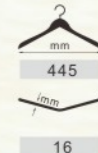

型号	颜色	配件
C0104A16	本色	无吹7字钉
C0104B16	酒红色	无吹7字钉
C0104C16	黑红棕	无吹7字钉
C0104D16	酸枝色	无吹7字钉
C0104E16	黑胡桃	无吹7字钉
C0104F16	檀黄色	无吹7字钉