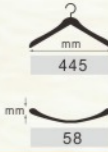

豪华西装衣架

型号	颜色	配件
D0616A65	本色	方杆配灰色防滑齿条
D0616B65	酒红色	方杆配黑色防滑齿条
D0616C65	黑红棕	方杆配黑色防滑齿条
D0616D65	酸枝色	方杆配黑色防滑齿条
D0616E65	黑胡桃	方杆配黑色防滑齿条
D0616F65	檀黄色	方杆配灰色防滑齿条

中型西装衣架

型号	颜色	配件
D0701A58	本色	套米黄防滑管
D0701B58	酒红色	套黑色防滑管
D0701C58	黑红棕	套黑色防滑管
D0701D58	酸枝色	套黑色防滑管
D0701E58	黑胡桃	套黑色防滑管
D0701F58	檀黄色	套米黄防滑管