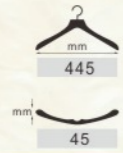

型号	颜色	配件
D0304A45	本色	弹簧直条
D0304B45	酒红色	弹簧直条
D0304C45	黑红棕	弹簧直条
D0304D45	酸枝色	弹簧直条
D0304E45	黑胡桃	弹簧直条
D0304F45	檀黄色	弹簧直条