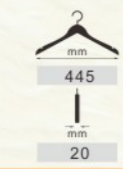

直板衬衣架

直板衬衣架

中型西装衣架

型号	颜色	配件
D0706A58	本色	8夹
D0706B58	酒红色	8夹
D0706C58	黑红棕	8夹
D0706D58	酸枝色	8夹
D0706E58	黑胡桃	8夹
D0706F58	檀黄色	8夹

中型西装衣架

型号	颜色	配件
D0801A43	本色	套米黄防滑管
D0801B43	酒红色	套黑色防滑管
D0801C43	黑红棕	套黑色防滑管
D0801D43	酸枝色	套黑色防滑管
D0801E43	黑胡桃	套黑色防滑管
D0801F43	檀黄色	套米黄防滑管

中型平头西装衣架

型号	颜色	配件
D0903A43	本色	方杆配灰色防滑齿
D0903B43	酒红色	方杆配黑色防滑齿
D0903C43	黑红棕	方杆配黑色防滑齿
D0903D43	酸枝色	方杆配黑色防滑齿
D0903E43	黑胡桃	方杆配黑色防滑齿
D0903F43	檀黄色	方杆配灰色防滑齿

U型头三接西装衣架

型号	颜色	配件
D1004A45	本色	弹簧直条
D1004B45	酒红色	弹簧直条
D1004C45	黑红棕	弹簧直条
D1004D45	酸枝色	弹簧直条
D1004E45	黑胡桃	弹簧直条
D1004F45	檀黄色	弹簧直条

型号	颜色	配件
D1015A45	本色	新型活动裤夹杆
D1015B45	酒红色	新型活动裤夹杆
D1015C45	黑红棕	新型活动裤夹杆
D1015D45	酸枝色	新型活动裤夹杆
D1015E45	黑胡桃	新型活动裤夹杆
D1015F45	檀黄色	新型活动裤夹杆

小西装衣架

型号	颜色	配件
D1200A30	本色	钉杆
D1200B30	酒红色	钉杆
D1200C30	黑红棕	钉杆
D1200D30	酸枝色	钉杆
D1200E30	黑胡桃	钉杆
D1200F30	檀黄色	钉杆

直板衬衣架

型号	颜色	配件
P0101A12	本色	有坎钉杆
P0101B12	酒红色	有坎钉杆
P0101C12	黑红棕	有坎钉杆
P0101D12	酸枝色	有坎钉杆
P0101E12	黑胡桃	有坎钉杆
P0101F12	檀黄色	有坎钉杆

直板衬衣架

型号	颜色	配件
P0101A16	本色	有坎钉杆
P0101B16	酒红色	有坎钉杆
P0101C16	黑红棕	有坎钉杆
P0101D16	酸枝色	有坎钉杆
P0101E16	黑胡桃	有坎钉杆
P0101F16	檀黄色	有坎钉杆

直板衬衣架

型号	颜色	配件
P0101A20	本色	有坎钉杆
P0101B20	酒红色	有坎钉杆
P0101C20	黑红棕	有坎钉杆
P0101D20	酸枝色	有坎钉杆
P0101E20	黑胡桃	有坎钉杆
P0101F20	檀黄色	有坎钉杆

直板女式衣架

型号	颜色	配件
P0102A12	本色	有坎8夹
P0102B12	酒红色	有坎8夹
P0102C12	黑红棕	有坎8夹
P0102D12	酸枝色	有坎8夹
P0102E12	黑胡桃	有坎8夹
P0102F12	檀黄色	有坎8夹

直板女式衣架

型号	颜色	配件
P0102A16	本色	有坎8夹
P0102B16	酒红色	有坎8夹
P0102C16	黑红棕	有坎8夹
P0102D16	酸枝色	有坎8夹
P0102E16	黑胡桃	有坎8夹
P0102F16	檀黄色	有坎8夹

直板女式衣架

型号	颜色	配件
P0102A20	本色	有坎8夹
P0102B20	酒红色	有坎8夹
P0102C20	黑红棕	有坎8夹
P0102D20	酸枝色	有坎8夹
P0102E20	黑胡桃	有坎8夹
P0102F20	檀黄色	有坎8夹

直板衬衣架

型号	颜色	配件
P0103A12	本色	有坎套米黄防滑管
P0103B12	酒红色	有坎套黑色防滑管
P0103C12	黑红棕	有坎套黑色防滑管
P0103D12	酸枝色	有坎套黑色防滑管
P0103E12	黑胡桃	有坎套黑色防滑管
P0103F12	檀黄色	有坎套米黄防滑管

直板衬衣架

型号	颜色	配件
P0103A16	本色	无坎套米黄防滑管
P0103B16	酒红色	无坎套黑色防滑管
P0103C16	黑红棕	无坎套黑色防滑管
P0103D16	酸枝色	无坎套黑色防滑管
P0103E16	黑胡桃	无坎套黑色防滑管
P0103F16	檀黄色	无坎套米黄防滑管

直板衬衣架