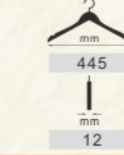

型号	颜色	配件
P0103A12	本色	有坎套米黄防滑管
P0103B12	酒红色	有坎套黑色防滑管
P0103C12	黑红棕	有坎套黑色防滑管
P0103D12	酸枝色	有坎套黑色防滑管
P0103E12	黑胡桃	有坎套黑色防滑管
P0103F12	檀黄色	有坎套米黄防滑管