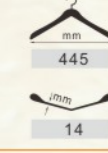

93加肩西装衣架

型号	颜色	配件
D0406A14	本色	B夹
D0406B14	酒红色	B夹
D0406C14	黑红棕	B夹
D0406D14	酸枝色	B夹
D0406E14	黑胡桃	B夹
D0406F14	檀黄色	B夹

93加肩西装衣架

型号	颜色	配件
D0415A14	本色	新型活动裤夹杆
D0415B14	酒红色	新型活动裤夹杆
D0415C14	黑红棕	新型活动裤夹杆
D0415D14	酸枝色	新型活动裤夹杆
D0415E14	黑胡桃	新型活动裤夹杆
D0415F14	檀黄色	新型活动裤夹杆