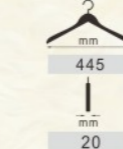

型号	颜色	配件
P0103A20	本色	无坎套米黄防滑管
P0103B20	酒红色	无坎套黑色防滑管
P0103C20	黑红棕	无坎套黑色防滑管
P0103D20	酸枝色	无坎套黑色防滑管
P0103E20	黑胡桃	无坎套黑色防滑管
P0103F20	檀黄色	无坎套米黄防滑管