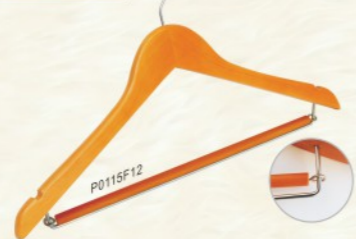

直板衬衣架

弯板衬衣架

直板防盗女式衬衣架

型号	颜色	配件
P0114A20	本色	防盗环夹
P0114B20	酒红色	防盗环夹
P0114C20	黑红棕	防盗环夹
P0114D20	酸枝色	防盗环夹
P0114E20	黑胡桃	防盗环夹
P0114F20	檀黄色	防盗环夹

直板衬衣架

型号	颜色	配件
P0115A12	本色	有吹新型活动裤夹杆
P0115B12	酒红色	有吹新型活动裤夹杆
P0115C12	黑红棕	有吹新型活动裤夹杆
P0115D12	酸枝色	有吹新型活动裤夹杆
P0115E12	黑胡桃	有吹新型活动裤夹杆
P0115F12	檀黄色	有吹新型活动裤夹杆