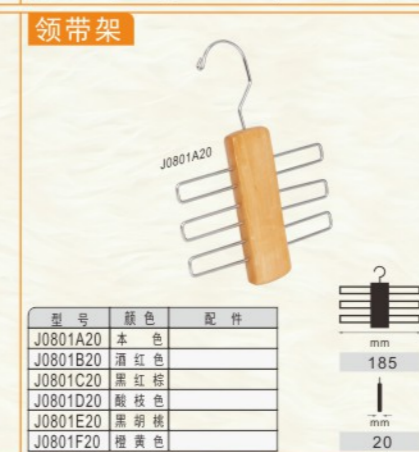

型号	颜色	配件
J0801A20	本色	
J0801B20	酒红色	
J0801C20	黑红棕	
J0801D20	酸枝色	
J0801E20	黑胡桃	
J0801F20	橙黄色