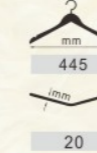

型号	颜色	配件
C0101A20	本色	有吹钉杆
C0101B20	酒红色	有吹钉杆
C0101C20	黑红棕	有吹钉杆
C0101D20	酸枝色	有吹钉杆
C0101E20	黑胡桃	有吹钉杆
C0101F20	檀黄色	有吹钉杆