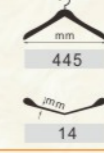

型号	颜色	配件
D0406A14	本色	B夹
D0406B14	酒红色	B夹
D0406C14	黑红棕	B夹
D0406D14	酸枝色	B夹
D0406E14	黑胡桃	B夹
D0406F14	檀黄色	B夹