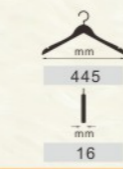

型号	颜色	配件
P0102A16	本色	有坎8夹
P0102B16	酒红色	有坎8夹
P0102C16	黑红棕	有坎8夹
P0102D16	酸枝色	有坎8夹
P0102E16	黑胡桃	有坎8夹
P0102F16	檀黄色	有坎8夹