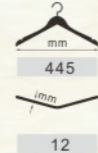

型号	颜色	配件
C0103A12	本色	有吹套米黄防滑管
C0103B12	酒红色	有吹套黑色防滑管
C0103C12	黑红棕	有吹套黑色防滑管
C0103D12	酸枝色	有吹套黑色防滑管
C0103E12	黑胡桃	有吹套黑色防滑管
C0103F12	檀黄色	有吹套米黄防滑管