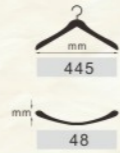

西装衣架

西装衣架

圆头西装衣架

型号	颜色	配件
D0205A48	本色	活动裤夹杆
D0205B48	酒红色	活动裤夹杆
D0205C48	黑红棕	活动裤夹杆
D0205D48	酸枝色	活动裤夹杆
D0205E48	黑胡桃	活动裤夹杆
D0205F48	檀黄色	活动裤夹杆

圆头西装衣架

型号	颜色	配件
D0206A48	本色	B夹
D0206B48	酒红色	B夹
D0206C48	黑红棕	B夹
D0206D48	酸枝色	B夹
D0206E48	黑胡桃	B夹
D0206F48	檀黄色	B夹