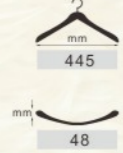

西装衣架

西装衣架

圆头西装衣架

型号	颜色	配件
D0205A48	本色	活动裤夹杆
D0205B48	酒红色	活动裤夹杆
D0205C48	黑红棕	活动裤夹杆
D0205D48	酸枝色	活动裤夹杆
D0205E48	黑胡桃	活动裤夹杆
D0205F48	檀黄色	活动裤夹杆

圆头西装衣架

型号	颜色	配件
D0206A48	本色	B夹
D0206B48	酒红色	B夹
D0206C48	黑红棕	B夹
D0206D48	酸枝色	B夹
D0206E48	黑胡桃	B夹
D0206F48	檀黄色	B夹