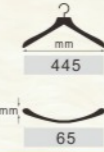

型号	颜色	配件
D0616A65	本色	方杆配灰色防滑齿条
D0616B65	酒红色	方杆配黑色防滑齿条
D0616C65	黑红棕	方杆配黑色防滑齿条
D0616D65	酸枝色	方杆配黑色防滑齿条
D0616E65	黑胡桃	方杆配黑色防滑齿条
D0616F65	檀黄色	方杆配灰色防滑齿条