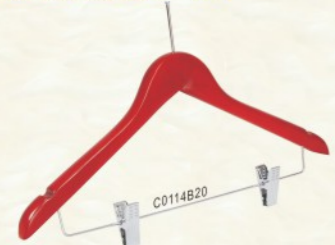

弯板防盗女式衬衣架

型号	颜色	配件
C0114A20	本色	防盗环B夹
C0114B20	酒红色	防盗环B夹
C0114C20	黑胡桃	防盗环B夹
C0114D20	酸枝色	防盗环B夹
C0114E20	黑胡桃	防盗环B夹
C0114F20	檀黄色	防盗环B夹