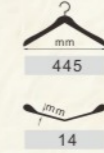

93加肩西装衣架

型号	颜色	配件
D0402A14	本色	7字钉套米黄防滑管
D0402B14	酒红色	7字钉套黑色防滑管
D0402C14	黑红棕	7字钉套黑色防滑管
D0402D14	酸枝色	7字钉套黑色防滑管
D0402E14	黑胡桃	7字钉套黑色防滑管
D0402F14	檀黄色	7字钉套米黄防滑管

93加肩西装衣架

型号	颜色	配件
D0403A14	本色	方杆配灰色防滑齿条
D0403B14	酒红色	方杆配黑色防滑齿条
D0403C14	黑红棕	方杆配黑色防滑齿条
D0403D14	酸枝色	方杆配黑色防滑齿条
D0403E14	黑胡桃	方杆配黑色防滑齿条
D0403F14	檀黄色	方杆配灰色防滑齿条