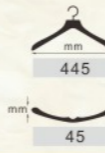

型号	颜色	配件
D0306A45	本色	B夹
D0306B45	酒红色	B夹
D0306C45	黑红棕	B夹
D0306D45	酸枝色	B夹
D0306E45	黑胡桃	B夹
D0306F45	檀黄色	B夹