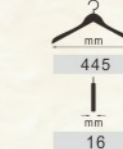

型号	颜色	配件
P0104A16	本色	无坎7字钉
P0104B16	酒红色	无坎7字钉
P0104C16	黑红棕	无坎7字钉
P0104D16	酸枝色	无坎7字钉
P0104E16	黑胡桃	无坎7字钉
P0104F16	檀黄色	无坎7字钉