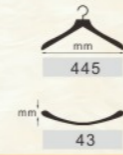

型号	颜色	配件
D0903A43	本色	方杆配灰色防滑齿
D0903B43	酒红色	方杆配黑色防滑齿
D0903C43	黑红棕	方杆配黑色防滑齿
D0903D43	酸枝色	方杆配黑色防滑齿
D0903E43	黑胡桃	方杆配黑色防滑齿
D0903F43	檀黄色	方杆配灰色防滑齿