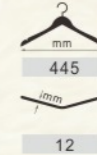

直板衬衣架

弯板衬衣架

直板防盗女式衬衣架

型号	颜色	配件
P0114A20	本色	防盗环夹
P0114B20	酒红色	防盗环夹
P0114C20	黑红棕	防盗环夹
P0114D20	酸枝色	防盗环夹
P0114E20	黑胡桃	防盗环夹
P0114F20	檀黄色	防盗环夹

直板衬衣架

型号	颜色	配件
P0115A12	本色	有吹新型活动裤夹杆
P0115B12	酒红色	有吹新型活动裤夹杆
P0115C12	黑红棕	有吹新型活动裤夹杆
P0115D12	酸枝色	有吹新型活动裤夹杆
P0115E12	黑胡桃	有吹新型活动裤夹杆
P0115F12	檀黄色	有吹新型活动裤夹杆

直板衬衣架

型号	颜色	配件
P0115A16	本色	新型活动裤夹杆
P0115B16	酒红色	新型活动裤夹杆
P0115C16	黑红棕	新型活动裤夹杆
P0115D16	酸枝色	新型活动裤夹杆
P0115E16	黑胡桃	新型活动裤夹杆
P0115F16	檀黄色	新型活动裤夹杆

直板衬衣架

型号	颜色	配件
P0115A20	本色	新型活动裤夹杆
P0115B20	酒红色	新型活动裤夹杆
P0115C20	黑红棕	新型活动裤夹杆
P0115D20	酸枝色	新型活动裤夹杆
P0115E20	黑胡桃	新型活动裤夹杆
P0115F20	檀黄色	新型活动裤夹杆

直板衬衣架

型号	颜色	配件
P0116A12	本色	有吹钉杆
P0116B12	酒红色	有吹钉杆
P0116C12	黑红棕	有吹钉杆
P0116D12	酸枝色	有吹钉杆
P0116E12	黑胡桃	有吹钉杆
P0116F12	檀黄色	有吹钉杆

直板平头衬衣架

型号	颜色	配件
P0201A12	本色	有吹钉杆
P0201B12	酒红色	有吹钉杆
P0201C12	黑红棕	有吹钉杆
P0201D12	酸枝色	有吹钉杆
P0201E12	黑胡桃	有吹钉杆
P0201F12	檀黄色	有吹钉杆

直板平头女式衬衣架

型号	颜色	配件
P0202A12	本色	有吹8夹
P0202B12	酒红色	有吹8夹
P0202C12	黑红棕	有吹8夹
P0202D12	酸枝色	有吹8夹
P0202E12	黑胡桃	有吹8夹
P0202F12	檀黄色	有吹8夹

直板平头衬衣架

型号	颜色	配件
P0206A12	本色	有吹方杆灰色防滑齿条
P0206B12	酒红色	有吹方杆黑色防滑齿条
P0206C12	黑红棕	有吹方杆黑色防滑齿条
P0206D12	酸枝色	有吹方杆黑色防滑齿条
P0206E12	黑胡桃	有吹方杆黑色防滑齿条
P0206F12	檀黄色	有吹方杆灰色防滑齿条

直板尖头衬衣架

型号	颜色	配件
P0301A12	本色	有吹钉杆
P0301B12	酒红色	有吹钉杆
P0301C12	黑红棕	有吹钉杆
P0301D12	酸枝色	有吹钉杆
P0301E12	黑胡桃	有吹钉杆
P0301F12	檀黄色	有吹钉杆

大板衣架

型号	颜色	配件
P0401A14	本色	
P0401B14	酒红色	
P0401C14	黑红棕	
P0401D14	酸枝色	
P0401E14	黑胡桃	
P0401F14	檀黄色	

月亮弯衣架

型号	颜色	配件
P0501A10	本色	有吹无杆
P0501B10	酒红色	有吹无杆
P0501C10	黑红棕	有吹无杆
P0501D10	酸枝色	有吹无杆
P0501E10	黑胡桃	有吹无杆
P0501F10	檀黄色	有吹无杆

圆棍衣架

型号	颜色	配件
P0601A30	本色	无吹无杆
P0601B30	酒红色	无吹无杆
P0601C30	黑红棕	无吹无杆
P0601D30	酸枝色	无吹无杆
P0601E30	黑胡桃	无吹无杆
P0601F30	檀黄色	无吹无杆

弯板衬衣架

型号	颜色	配件
C0101A12	本色	有吹钉杆
C0101B12	酒红色	有吹钉杆
C0101C12	黑红棕	有吹钉杆
C0101D12	酸枝色	有吹钉杆
C0101E12	黑胡桃	有吹钉杆
C0101F12	檀黄色	有吹钉杆

弯板衬衣架

型号	颜色	配件
C0101A16	本色	有吹钉杆
C0101B16	酒红色	有吹钉杆
C0101C16	黑红棕	有吹钉杆
C0101D16	酸枝色	有吹钉杆
C0101E16	黑胡桃	有吹钉杆
C0101F16	檀黄色	有吹钉杆