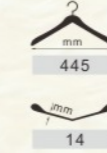

77 93加肩西装衣架