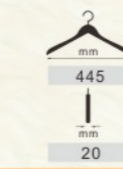

型号	颜色	配件
P0105A20	本色	无坎7字钉套米黄防滑管
P0105B20	酒红色	无坎7字钉套黑色防滑管
P0105C20	黑红棕	无坎7字钉套黑色防滑管
P0105D20	酸枝色	无坎7字钉套黑色防滑管
P0105E20	黑胡桃	无坎7字钉套黑色防滑管
P0105F20	檀黄色	无坎7字钉套米黄防滑管