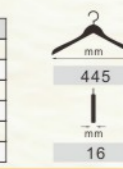

型号	颜色	配件
P0106A16	本色	无坎方杆灰色防滑齿条
P0106B16	酒红色	无坎方杆黑色防滑齿条
P0106C16	黑红棕	无坎方杆黑色防滑齿条
P0106D16	酸枝色	无坎方杆黑色防滑齿条
P0106E16	黑胡桃	无坎方杆黑色防滑齿条
P0106F16	檀黄色	无坎方杆灰色防滑齿条