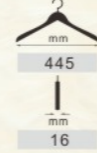

型号	颜色	配件
P0115A16	本色	新型活动裤夹杆
P0115B16	酒红色	新型活动裤夹杆
P0115C16	黑红棕	新型活动裤夹杆
P0115D16	酸枝色	新型活动裤夹杆
P0115E16	黑胡桃	新型活动裤夹杆
P0115F16	檀黄色	新型活动裤夹杆