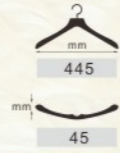

U型头西装衣架

型号	颜色	配件
D0304A45	本色	弹簧直条
D0304B45	酒红色	弹簧直条
D0304C45	黑红棕	弹簧直条
D0304D45	酸枝色	弹簧直条
D0304E45	黑胡桃	弹簧直条
D0304F45	檀黄色	弹簧直条

U型头西装衣架

型号	颜色	配件
D0305A45	本色	活动裤夹杆
D0305B45	酒红色	活动裤夹杆
D0305C45	黑红棕	活动裤夹杆
D0305D45	酸枝色	活动裤夹杆
D0305E45	黑胡桃	活动裤夹杆
D0305F45	檀黄色	活动裤夹杆