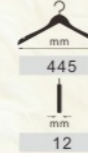

直板衬衣架

型号	颜色	配件
P0109A20	本色	无吹无杆
P0109B20	酒红色	无吹无杆
P0109C20	黑红棕	无吹无杆
P0109D20	酸枝色	无吹无杆
P0109E20	黑胡桃	无吹无杆
P0109F20	檀黄色	无吹无杆

直板衬衣架

型号	颜色	配件
P0110A12	本色	有吹无杆
P0110B12	酒红色	有吹无杆
P0110C12	黑红棕	有吹无杆
P0110D12	酸枝色	有吹无杆
P0110E12	黑胡桃	有吹无杆
P0110F12	檀黄色	有吹无杆