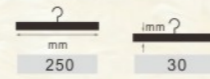

Bamboo 南竹衣架

1 南竹平头西装衣架 BD1107A56 金色钩

2 南竹平头西装衣架 BD1107A56(B) 金色钩

3 南竹直板衬衣架 BC0103A20 无坎套米黄防滑管

4 南竹小裙夹 BJ0101A10 白色绒布

5 南竹裙夹 BJ0201A10 白色绒布

裙夹、裤夹

小裙夹