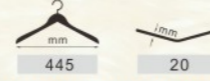

Bamboo 南竹衣架

1 南竹平头西装衣架 BD1107A56 金色钩

2 南竹平头西装衣架 BD1107A56(B) 金色钩

3 南竹直板衬衣架 BC0103A20 无坎套米黄防滑管

4 南竹小裙夹 BJ0101A10 白色绒布

5 南竹裙夹 BJ0201A10 白色绒布

裙夹、裤夹

小裙夹