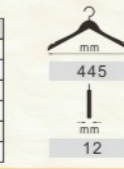

直板衬衣架

型号	颜色	配件
P0105A20	本色	无坎7字钉套米黄防滑管
P0105B20	酒红色	无坎7字钉套黑色防滑管
P0105C20	黑红棕	无坎7字钉套黑色防滑管
P0105D20	酸枝色	无坎7字钉套黑色防滑管
P0105E20	黑胡桃	无坎7字钉套黑色防滑管
P0105F20	檀黄色	无坎7字钉套米黄防滑管

直板防滑衬衣架

型号	颜色	配件
P0106A12	本色	有坎方杆灰色防滑齿条
P0106B12	酒红色	有坎方杆黑色防滑齿条
P0106C12	黑红棕	有坎方杆黑色防滑齿条
P0106D12	酸枝色	有坎方杆黑色防滑齿条
P0106E12	黑胡桃	有坎方杆黑色防滑齿条
P0106F12	檀黄色	有坎方杆灰色防滑齿条