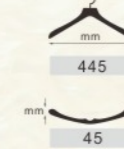

型号	颜色	配件
D1004A45	本色	弹簧直条
D1004B45	酒红色	弹簧直条
D1004C45	黑红棕	弹簧直条
D1004D45	酸枝色	弹簧直条
D1004E45	黑胡桃	弹簧直条
D1004F45	檀黄色	弹簧直条

型号	颜色	配件
D1015A45	本色	新型活动裤夹杆
D1015B45	酒红色	新型活动裤夹杆
D1015C45	黑红棕	新型活动裤夹杆
D1015D45	酸枝色	新型活动裤夹杆
D1015E45	黑胡桃	新型活动裤夹杆
D1015F45	檀黄色	新型活动裤夹杆