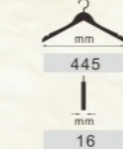

直板衬衣架

型号	颜色	配件
P0101A12	本色	有坎钉杆
P0101B12	酒红色	有坎钉杆
P0101C12	黑红棕	有坎钉杆
P0101D12	酸枝色	有坎钉杆
P0101E12	黑胡桃	有坎钉杆
P0101F12	檀黄色	有坎钉杆

直板衬衣架

型号	颜色	配件
P0101A16	本色	有坎钉杆
P0101B16	酒红色	有坎钉杆
P0101C16	黑红棕	有坎钉杆
P0101D16	酸枝色	有坎钉杆
P0101E16	黑胡桃	有坎钉杆
P0101F16	檀黄色	有坎钉杆