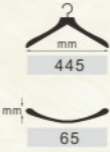

大豪华西装衣架

型号	颜色	配件
D0503A65	本色	新型方杆配灰色防滑齿条
D0503B65	酒红色	新型方杆配灰色防滑齿条
D0503C65	黑红棕	新型方杆配黑色防滑齿条
D0503D65	酸枝色	新型方杆配黑色防滑齿条
D0503E65	黑胡桃	新型方杆配黑色防滑齿条
D0503F65	檀黄色	新型方杆配灰色防滑齿条

大豪华西装衣架

型号	颜色	配件
D0506A65	本色	大号光板夹
D0506B65	酒红色	大号光板夹
D0506C65	黑红棕	大号光板夹
D0506D65	酸枝色	大号光板夹
D0506E65	黑胡桃	大号光板夹
D0506F65	檀黄色	大号光板夹