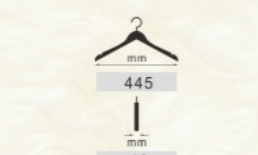

直板衬衣架

直板衬衣架

中型西装衣架

型号	颜色	配件
D0706A58	本色	8夹
D0706B58	酒红色	8夹
D0706C58	黑红棕	8夹
D0706D58	酸枝色	8夹
D0706E58	黑胡桃	8夹
D0706F58	檀黄色	8夹

中型西装衣架

型号	颜色	配件
D0801A43	本色	套米黄防滑管
D0801B43	酒红色	套黑色防滑管
D0801C43	黑红棕	套黑色防滑管
D0801D43	酸枝色	套黑色防滑管
D0801E43	黑胡桃	套黑色防滑管
D0801F43	檀黄色	套米黄防滑管

中型平头西装衣架

型号	颜色	配件
D0903A43	本色	方杆配灰色防滑齿
D0903B43	酒红色	方杆配黑色防滑齿
D0903C43	黑红棕	方杆配黑色防滑齿
D0903D43	酸枝色	方杆配黑色防滑齿
D0903E43	黑胡桃	方杆配黑色防滑齿
D0903F43	檀黄色	方杆配灰色防滑齿

U型头三接西装衣架

型号	颜色	配件
D1004A45	本色	弹簧直条
D1004B45	酒红色	弹簧直条
D1004C45	黑红棕	弹簧直条
D1004D45	酸枝色	弹簧直条
D1004E45	黑胡桃	弹簧直条
D1004F45	檀黄色	弹簧直条

型号	颜色	配件
D1015A45	本色	新型活动裤夹杆
D1015B45	酒红色	新型活动裤夹杆
D1015C45	黑红棕	新型活动裤夹杆
D1015D45	酸枝色	新型活动裤夹杆
D1015E45	黑胡桃	新型活动裤夹杆
D1015F45	檀黄色	新型活动裤夹杆

小西装衣架

型号	颜色	配件
D1200A30	本色	钉杆
D1200B30	酒红色	钉杆
D1200C30	黑红棕	钉杆
D1200D30	酸枝色	钉杆
D1200E30	黑胡桃	钉杆
D1200F30	檀黄色	钉杆

直板衬衣架

型号	颜色	配件
P0101A12	本色	有坎钉杆
P0101B12	酒红色	有坎钉杆
P0101C12	黑红棕	有坎钉杆
P0101D12	酸枝色	有坎钉杆
P0101E12	黑胡桃	有坎钉杆
P0101F12	檀黄色	有坎钉杆

直板衬衣架

型号	颜色	配件
P0101A16	本色	有坎钉杆
P0101B16	酒红色	有坎钉杆
P0101C16	黑红棕	有坎钉杆
P0101D16	酸枝色	有坎钉杆
P0101E16	黑胡桃	有坎钉杆
P0101F16	檀黄色	有坎钉杆

直板衬衣架

型号	颜色	配件
P0101A20	本色	有坎钉杆
P0101B20	酒红色	有坎钉杆
P0101C20	黑红棕	有坎钉杆
P0101D20	酸枝色	有坎钉杆
P0101E20	黑胡桃	有坎钉杆
P0101F20	檀黄色	有坎钉杆

直板女式衣架

型号	颜色	配件
P0102A12	本色	有坎8夹
P0102B12	酒红色	有坎8夹
P0102C12	黑红棕	有坎8夹
P0102D12	酸枝色	有坎8夹
P0102E12	黑胡桃	有坎8夹
P0102F12	檀黄色	有坎8夹

直板女式衣架

型号	颜色	配件
P0102A16	本色	有坎8夹
P0102B16	酒红色	有坎8夹
P0102C16	黑红棕	有坎8夹
P0102D16	酸枝色	有坎8夹
P0102E16	黑胡桃	有坎8夹
P0102F16	檀黄色	有坎8夹

直板女式衣架

型号	颜色	配件
P0102A20	本色	有坎8夹
P0102B20	酒红色	有坎8夹
P0102C20	黑红棕	有坎8夹
P0102D20	酸枝色	有坎8夹
P0102E20	黑胡桃	有坎8夹
P0102F20	檀黄色	有坎8夹

直板衬衣架

型号	颜色	配件
P0103A12	本色	有坎套米黄防滑管
P0103B12	酒红色	有坎套黑色防滑管
P0103C12	黑红棕	有坎套黑色防滑管
P0103D12	酸枝色	有坎套黑色防滑管
P0103E12	黑胡桃	有坎套黑色防滑管
P0103F12	檀黄色	有坎套米黄防滑管

直板衬衣架

型号	颜色	配件
P0103A16	本色	无坎套米黄防滑管
P0103B16	酒红色	无坎套黑色防滑管
P0103C16	黑红棕	无坎套黑色防滑管
P0103D16	酸枝色	无坎套黑色防滑管
P0103E16	黑胡桃	无坎套黑色防滑管
P0103F16	檀黄色	无坎套米黄防滑管

直板衬衣架