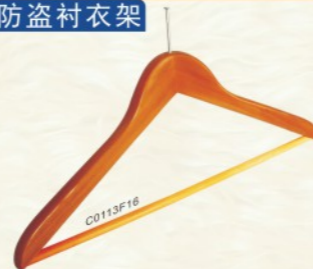

弯板防盗衬衣架

型号	颜色	配件
C0113A16	本色	防盗环钉杆
C0113B16	酒红色	防盗环钉杆
C0113C16	黑胡桃	防盗环钉杆
C0113D16	酸枝色	防盗环钉杆
C0113E16	黑胡桃	防盗环钉杆
C0113F16	檀黄色	防盗环钉杆