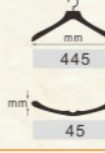

型号	颜色	配件
D0303A45	本色	方杆配灰色防滑齿条
D0303B45	酒红色	方杆配黑色防滑齿条
D0303C45	黑红棕	方杆配黑色防滑齿条
D0303D45	酸枝色	方杆配黑色防滑齿条
D0303E45	黑胡桃	方杆配黑色防滑齿条
D0303F45	檀黄色	方杆配灰色防滑齿条