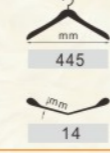

93加肩西装衣架

型号	颜色	配件
D0404A14	本色	弹簧直条
D0404B14	酒红色	弹簧直条
D0404C14	黑红棕	弹簧直条
D0404D14	酸枝色	弹簧直条
D0404E14	黑胡桃	弹簧直条
D0404F14	檀黄色	弹簧直条

93加肩西装衣架

型号	颜色	配件
D0405A14	本色	活动裤夹杆
D0405B14	酒红色	活动裤夹杆
D0405C14	黑红棕	活动裤夹杆
D0405D14	酸枝色	活动裤夹杆
D0405E14	黑胡桃	活动裤夹杆
D0405F14	檀黄色	活动裤夹杆