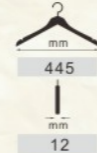

型号	颜色	配件
P0301A12	本色	有吹钉杆
P0301B12	酒红色	有吹钉杆
P0301C12	黑红棕	有吹钉杆
P0301D12	酸枝色	有吹钉杆
P0301E12	黑胡桃	有吹钉杆
P0301F12	檀黄色	有吹钉杆