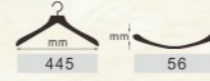

Bamboo 南竹衣架

1 南竹平头西装衣架 BD1107A56 金色钩

2 南竹平头西装衣架 BD1107A56(B) 金色钩