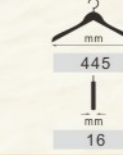

直板衬衣架

型号	颜色	配件
P0103A12	本色	有坎套米黄防滑管
P0103B12	酒红色	有坎套黑色防滑管
P0103C12	黑红棕	有坎套黑色防滑管
P0103D12	酸枝色	有坎套黑色防滑管
P0103E12	黑胡桃	有坎套黑色防滑管
P0103F12	檀黄色	有坎套米黄防滑管

直板衬衣架

型号	颜色	配件
P0103A16	本色	无坎套米黄防滑管
P0103B16	酒红色	无坎套黑色防滑管
P0103C16	黑红棕	无坎套黑色防滑管
P0103D16	酸枝色	无坎套黑色防滑管
P0103E16	黑胡桃	无坎套黑色防滑管
P0103F16	檀黄色	无坎套米黄防滑管