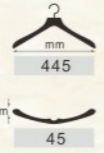

西装衣架

西装衣架

圆头西装衣架

型号	颜色	配件
D0205A48	本色	活动裤夹杆
D0205B48	酒红色	活动裤夹杆
D0205C48	黑红棕	活动裤夹杆
D0205D48	酸枝色	活动裤夹杆
D0205E48	黑胡桃	活动裤夹杆
D0205F48	檀黄色	活动裤夹杆

圆头西装衣架

型号	颜色	配件
D0206A48	本色	B夹
D0206B48	酒红色	B夹
D0206C48	黑红棕	B夹
D0206D48	酸枝色	B夹
D0206E48	黑胡桃	B夹
D0206F48	檀黄色	B夹

圆头西装衣架

型号	颜色	配件
D0215A48	本色	新型活动裤夹杆
D0215B48	酒红色	新型活动裤夹杆
D0215C48	黑红棕	新型活动裤夹杆
D0215D48	酸枝色	新型活动裤夹杆
D0215E48	黑胡桃	新型活动裤夹杆
D0215F48	檀黄色	新型活动裤夹杆

U型头西装衣架

型号	颜色	配件
D0301A45	本色	套米黄防滑管
D0301B45	酒红色	套黑色防滑管
D0301C45	黑红棕	套黑色防滑管
D0301D45	酸枝色	套黑色防滑管
D0301E45	黑胡桃	套黑色防滑管
D0301F45	檀黄色	套米黄防滑管

型号	颜色	配件
D0302A45	本色	7字钉套米黄防滑管
D0302B45	酒红色	7字钉套黑色防滑管
D0302C45	黑红棕	7字钉套黑色防滑管
D0302D45	酸枝色	7字钉套黑色防滑管
D0302E45	黑胡桃	7字钉套黑色防滑管
D0302F45	檀黄色	7字钉套米黄防滑管

U型头西装衣架

型号	颜色	配件
D0303A45	本色	方杆配灰色防滑齿条
D0303B45	酒红色	方杆配黑色防滑齿条
D0303C45	黑红棕	方杆配黑色防滑齿条
D0303D45	酸枝色	方杆配黑色防滑齿条
D0303E45	黑胡桃	方杆配黑色防滑齿条
D0303F45	檀黄色	方杆配灰色防滑齿条

U型头西装衣架

型号	颜色	配件
D0304A45	本色	弹簧直条
D0304B45	酒红色	弹簧直条
D0304C45	黑红棕	弹簧直条
D0304D45	酸枝色	弹簧直条
D0304E45	黑胡桃	弹簧直条
D0304F45	檀黄色	弹簧直条

U型头西装衣架

型号	颜色	配件
D0305A45	本色	活动裤夹杆
D0305B45	酒红色	活动裤夹杆
D0305C45	黑红棕	活动裤夹杆
D0305D45	酸枝色	活动裤夹杆
D0305E45	黑胡桃	活动裤夹杆
D0305F45	檀黄色	活动裤夹杆

U型头西装衣架

型号	颜色	配件
D0306A45	本色	B夹
D0306B45	酒红色	B夹
D0306C45	黑红棕	B夹
D0306D45	酸枝色	B夹
D0306E45	黑胡桃	B夹
D0306F45	檀黄色	B夹

U型头西装衣架

型号	颜色	配件
D0307A45	本色	无杆
D0307B45	酒红色	无杆
D0307C45	黑红棕	无杆
D0307D45	酸枝色	无杆
D0307E45	黑胡桃	无杆
D0307F45	檀黄色	无杆

U型头西装衣架

型号	颜色	配件
D0315A45	本色	新型活动裤夹杆
D0315B45	酒红色	新型活动裤夹杆
D0315C45	黑红棕	新型活动裤夹杆
D0315D45	酸枝色	新型活动裤夹杆
D0315E45	黑胡桃	新型活动裤夹杆
D0315F45	檀黄色	新型活动裤夹杆

93加肩西装衣架

型号	颜色	配件
D0401A14	本色	套米黄防滑管
D0401B14	酒红色	套黑色防滑管
D0401C14	黑红棕	套黑色防滑管
D0401D14	酸枝色	套黑色防滑管
D0401E14	黑胡桃	套黑色防滑管
D0401F14	檀黄色	套米黄防滑管

93加肩西装衣架

型号	颜色	配件
D0402A14	本色	7字钉套米黄防滑管
D0402B14	酒红色	7字钉套黑色防滑管
D0402C14	黑红棕	7字钉套黑色防滑管
D0402D14	酸枝色	7字钉套黑色防滑管
D0402E14	黑胡桃	7字钉套黑色防滑管
D0402F14	檀黄色	7字钉套米黄防滑管

93加肩西装衣架