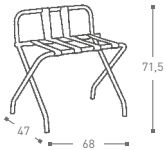

With black straps
Material: wood, pine

With back
folded (W x H x D)
63 x 83 x 11 cm

080075 gebeizt, Mahagoni
mahogany stained

Without back
folded (W x H x D)
63 x 72 x 11 cm

080072 Kiefer, natur
natural pine

080073 gebeizt, Mahagoni
mahogany stained

Kiefer, natur
natural pine

KOFFERABLAGE

Schwarze Gurtbänder
Material: Stahlrohr

Mit Rückenlehne
geklappt (B x H x T)
68 x 85 x 10 cm

Ohne Rückenlehne
geklappt (B x H x T)
68 x 65 x 9 cm