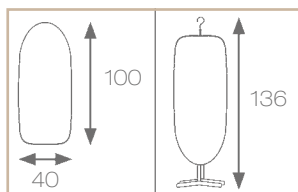

160178 SURF CENTER SAHARA
Bügelbrett mit Trockenbügelleisen
Ironing board with dry iron

160164 SURF CENTER STEAMWORKS
Bügelbrett mit Dampfbügelleisen
Ironing board with steam iron

160132 SURF BOARD
Bügelbrett ohne Bügeleisenhalterung
Ironing board without iron safety cradle

SURF CENTER

Bügelbrett mit Sicherheitshalterung
Feuerfester, gepolsterter Bezug
Aufhängehaken
Stabiles Gestell mit Transportsicherung
Material Gestell: Stahlrohr
Pulverbeschichtung, silber

Ironing board with safety cradle
Anti-Fire cover with foam underlay
Suspension hook
Sturdy frame with transport safety lock
Material legs: tubular steel
Powder coated silver finish

Gewicht / Weight

Bügelbrett / Board Surf	4,9 kg
Halterung / Holder	0,4 kg
Bügelleisen / Iron Sahara	0,8 kg
Bügelleisen / Iron SteamWorks	1,1 kg
Gesamt / Total	6,1 / 6,4 kg