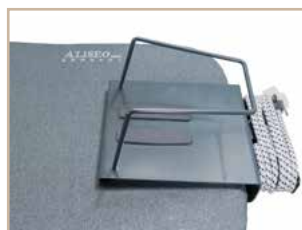

Integrierter Kabelhalter mit Kabelklemme  
für eine saubere einfache Aufbewahrung  
Integrated Cable Reel and Clip for neat  
easy storage

Elektroanschluss mit Netzkabel  
Integrated Schuko extension cord

Zur Montage an Tischbügeltbrett MINI-MEEE,  
Bügeltbrett MI-PRO und MINI-MAX

Holder thru-bolted directly onto Aliseo boards:  
MI-PRO, MINI-MAX, MINI-MEE

Bügelisen ist zur Schrankaufbewahrung in  
hängender Position an seinem Platz gesichert