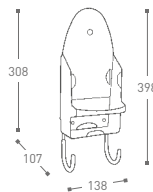

ALISEO HANG-UP

Bügeleisenhalterung
Hitzebeständige Rückwand
Montage mit oder ohne Haken für
Bügelbrett

Hang-up organizer
Heat resistant back plate
Mounted with or without
board hanger