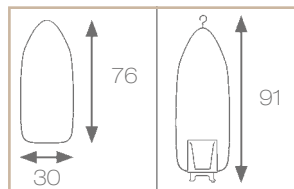

Gewicht / Weight

Bügeltisch / Board Mini-Meee	1,9 kg
Halterung / Holder	1,0 kg
Bügelleisen / Iron Sahara	0,8 kg
Bügelleisen / Iron SteamWorks	1,1 kg
Gesamt / Total	3,7 / 4,0 kg