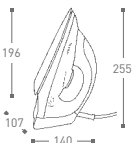

SAHARA

Hotel-Trockenbügelleisen
EcoSmart - 900-1100 W
2-fach automatische Abschaltung
Temperaturregler
Anti-Haft-Keramiksohle
Gewicht 0,8 kg

Hotel dry iron
EcoSmart - 900-1100 W
Double safety automatic shut-off
Fabric control dial
Non-stick ceramic soleplate
Weight 0.8 kg

01. Anti-Haft-Beschichtung
E-Z glide non-stick coating

02. 2-fach automatische Abschaltung
Double safety automatic shut-off

CE 220-240 V, 50/60 Hz 900-1100 W