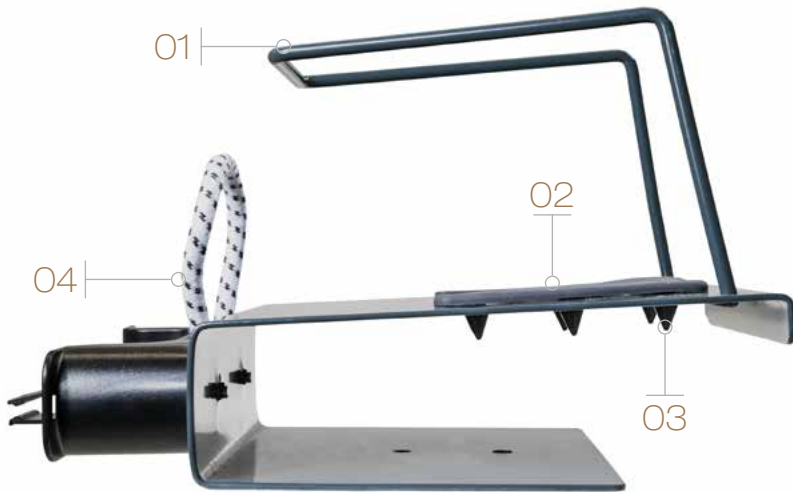

On-Board Fixed Holder Design

01. Passend für Trockenbügelseisen SAHARA und Dampfbügelseisen STEAMWORKS
  Accommodates both SAHARA dry Iron and STEAMWORKS steam iron
02. Bügelseisen liegt geschützt in der Halterung auf rutschfesten, hitzebeständigen Silikonstreifen
  Iron rests securely in place on heat resistant non-slip silicone bumpers
03. Austauschbare Silikonstreifen sind fixiert durch überstehende Noppen
  Replaceable bumpers are fastened to the holder via soft-pointed silicone inserts
04. Diebstahlsicher - Bügelseisenkabel wird durch die Halterung fest mit Bügelbrett verbunden
  Theft protection – cable secured through the holder/board